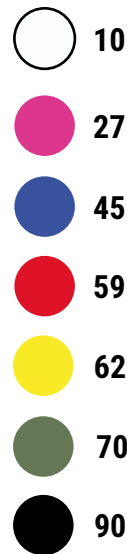

- 10
- 27
- 45
- 59
- 62
- 70
- 90

**Ref. G390**

Tallas: XS . S . M . L . XL  
Color: 10 . 27 . 45 . 59 . 70 . 90  
Fabric: 85%Pol. / 15% Elast.

- 10
- 27
- 45
- 59
- 70
- 90

**Ref. 210265**

Tallas: S . M . L . XL  
Color: 10 . 27 . 45 . 59 . 70 . 90  
Fabric: 85%Pol. / 15% Elast.

- 10
- 27
- 45
- 59
- 70
- 90

**Ref. 260200**

Tallas: XS . S . M . L . XL  
Color: 27 . 45 . 70 . 90  
Fabric: 85%Pol. / 15% Elast.

- 27
- 45
- 70
- 90

TriDagna © 2026

Ref. 261930

Tallas: XS - S . M . L . XL  
Color: 10 . 90  
Fabric: 100%POLIESTER

Ref. C711

Tallas: S . M . L . XL  
Color: 10 . 27 . 45 . 59 . 62 . 70 . 90  
Fabric: 85%Pol. / 15% Elast.

Ref. E500

Tallas: S . M . L . XL  
Color: 10 . 27 . 45 . 59 . 62 . 70 . 90  
Fabric: 85%Pol. / 15% Elast.

Ref. 230110

Tallas: S . M . L . XL  
Color: 10 . 27 . 45 . 59 . 70 . 90  
Fabric: 85%Pol. / 15% Elast.

**Ref. 251350**

Tallas: XS/S . M/L  
Color: 10 . 90  
Fabric: 85%Pol. / 15% Elast.

**Ref. E503**

Tallas: 44 . 46 . 48 . 50 . 52 . 54  
Color: 90  
Fabric: 85%Pol. / 15% Elast.